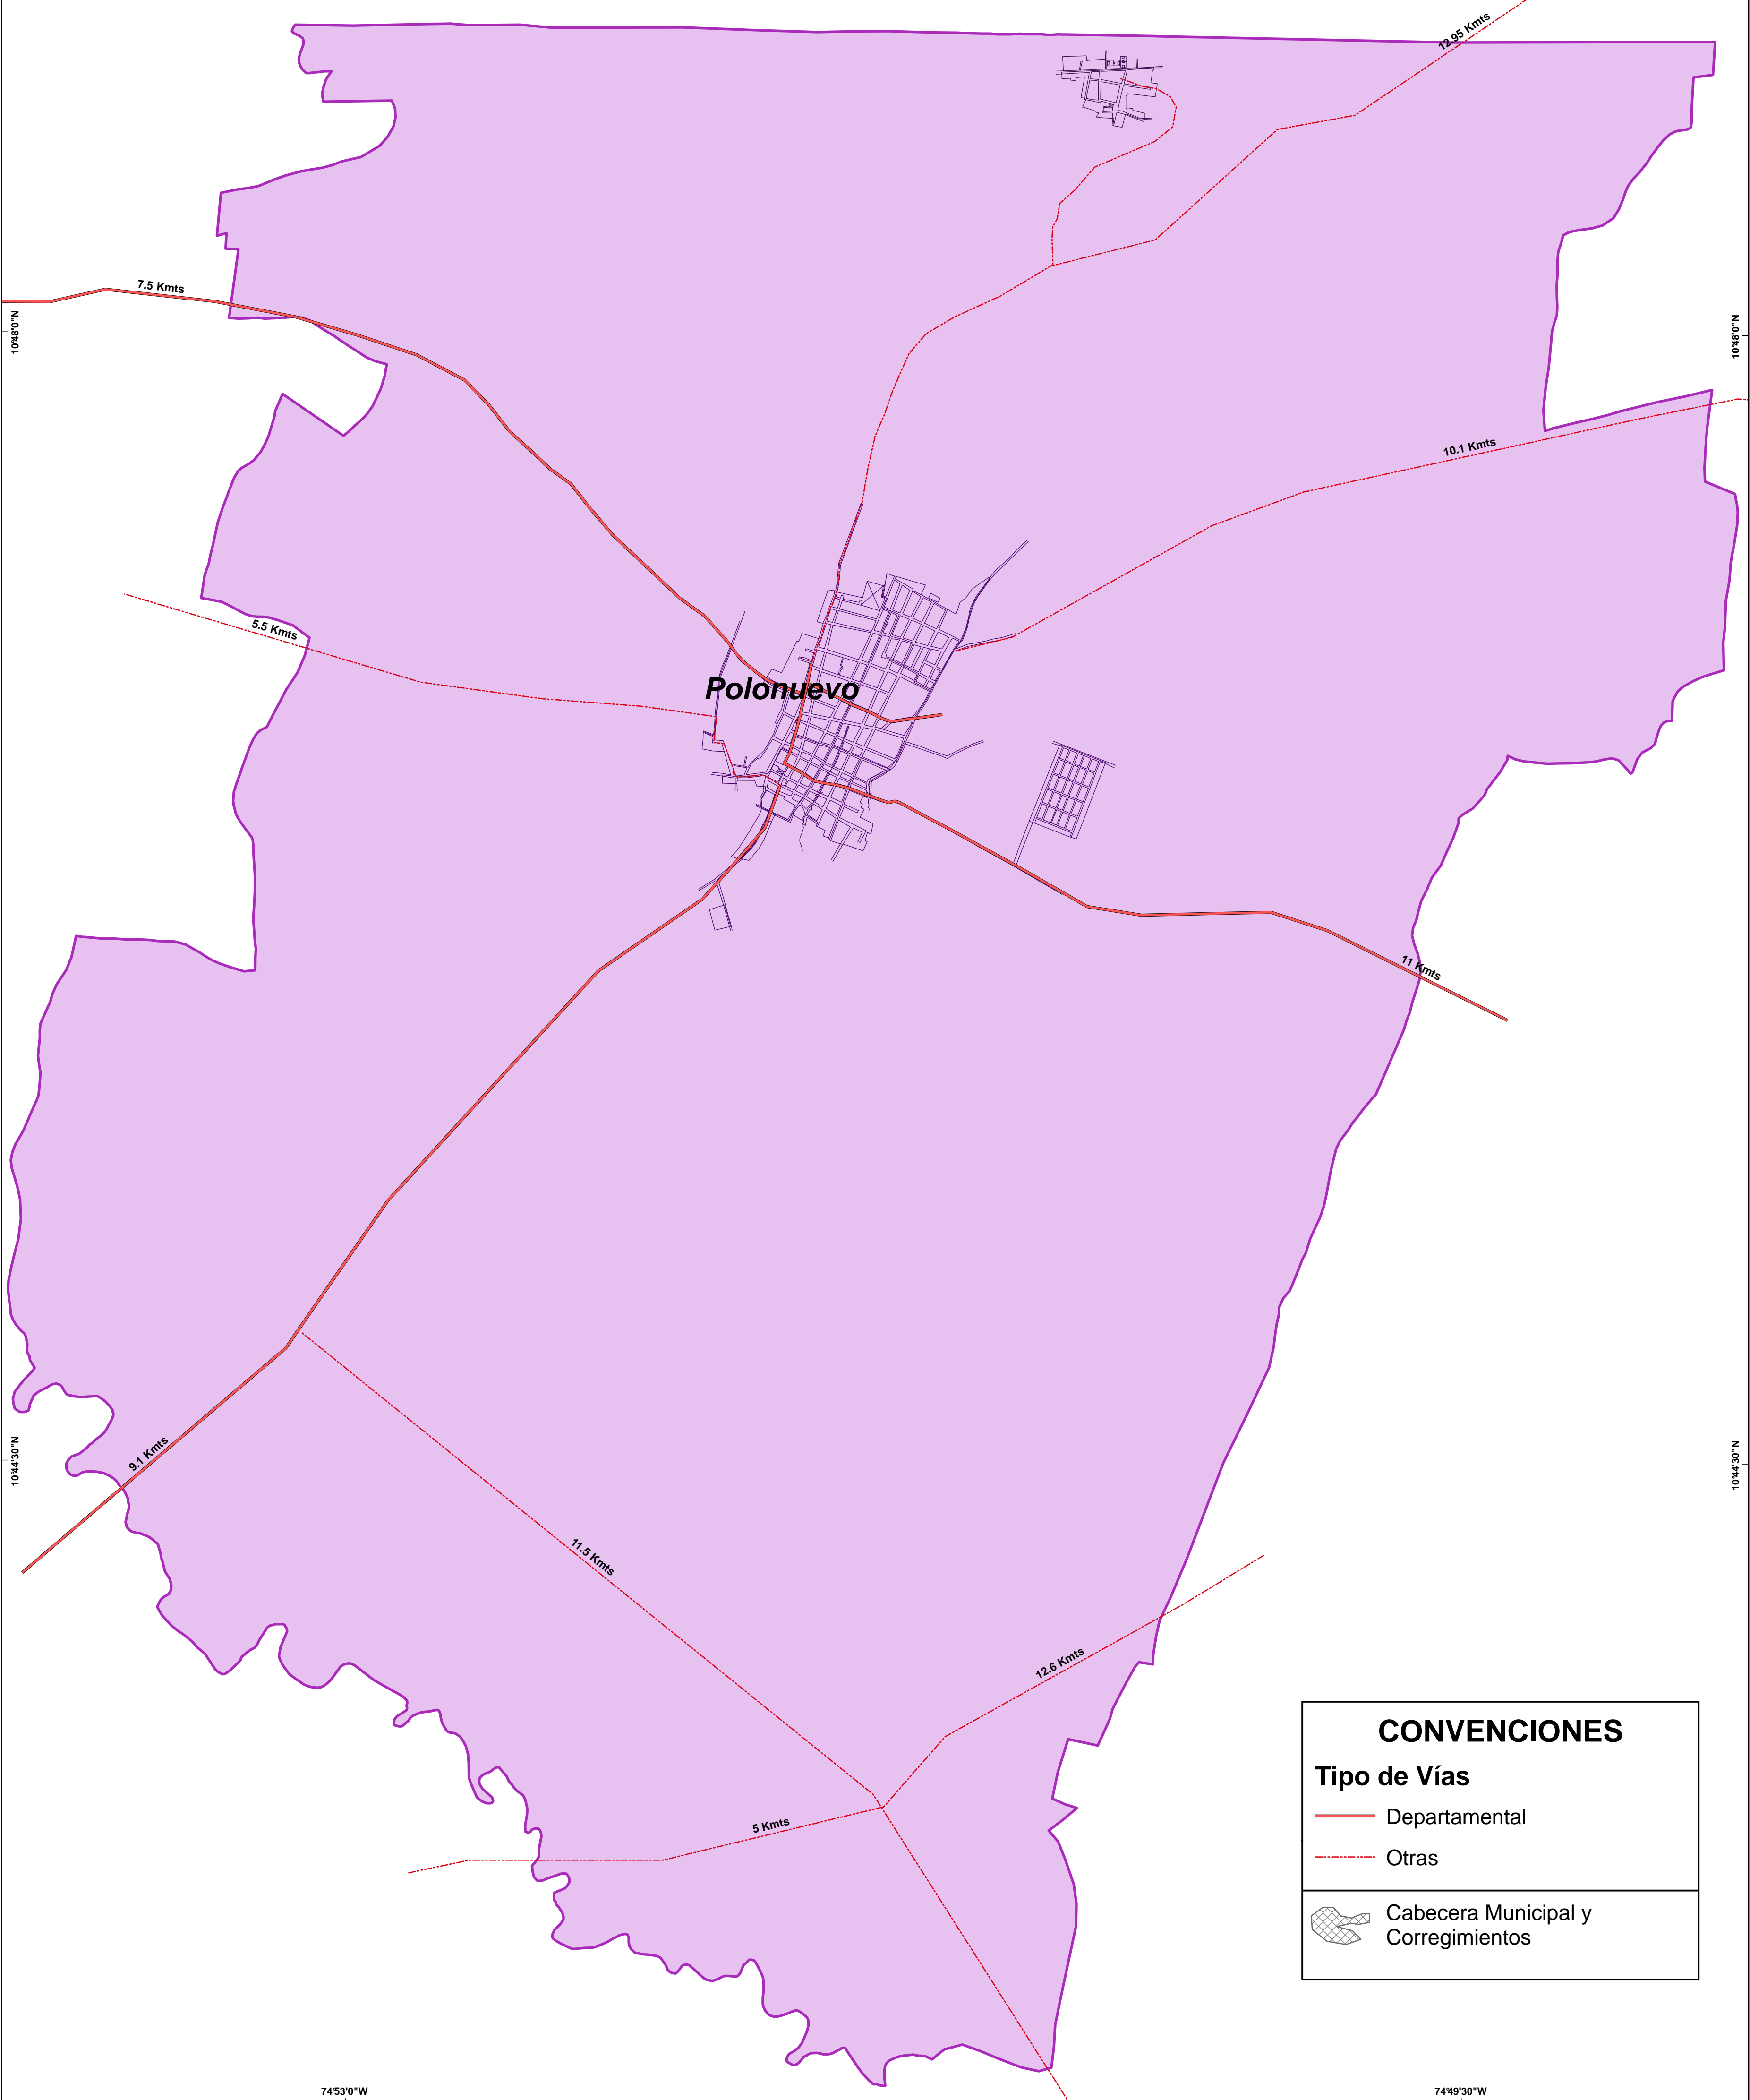

7453'0"W

7449'30"W

DEPARTAMENTO DEL ATLÁNTICO

Secretaría de Planeación

Mapa Municipio de Polonuevo

Gobernación del Atlántico

unidos todo se puede lograr

10448'0"N

10448'0"N

10444'30"N

10444'30"N

7453'0"W

7449'30"W

CONVENCIONES

Tipo de Vías

-  Departamental
-  Otras

-  Cabecera Municipal y Corregimientos